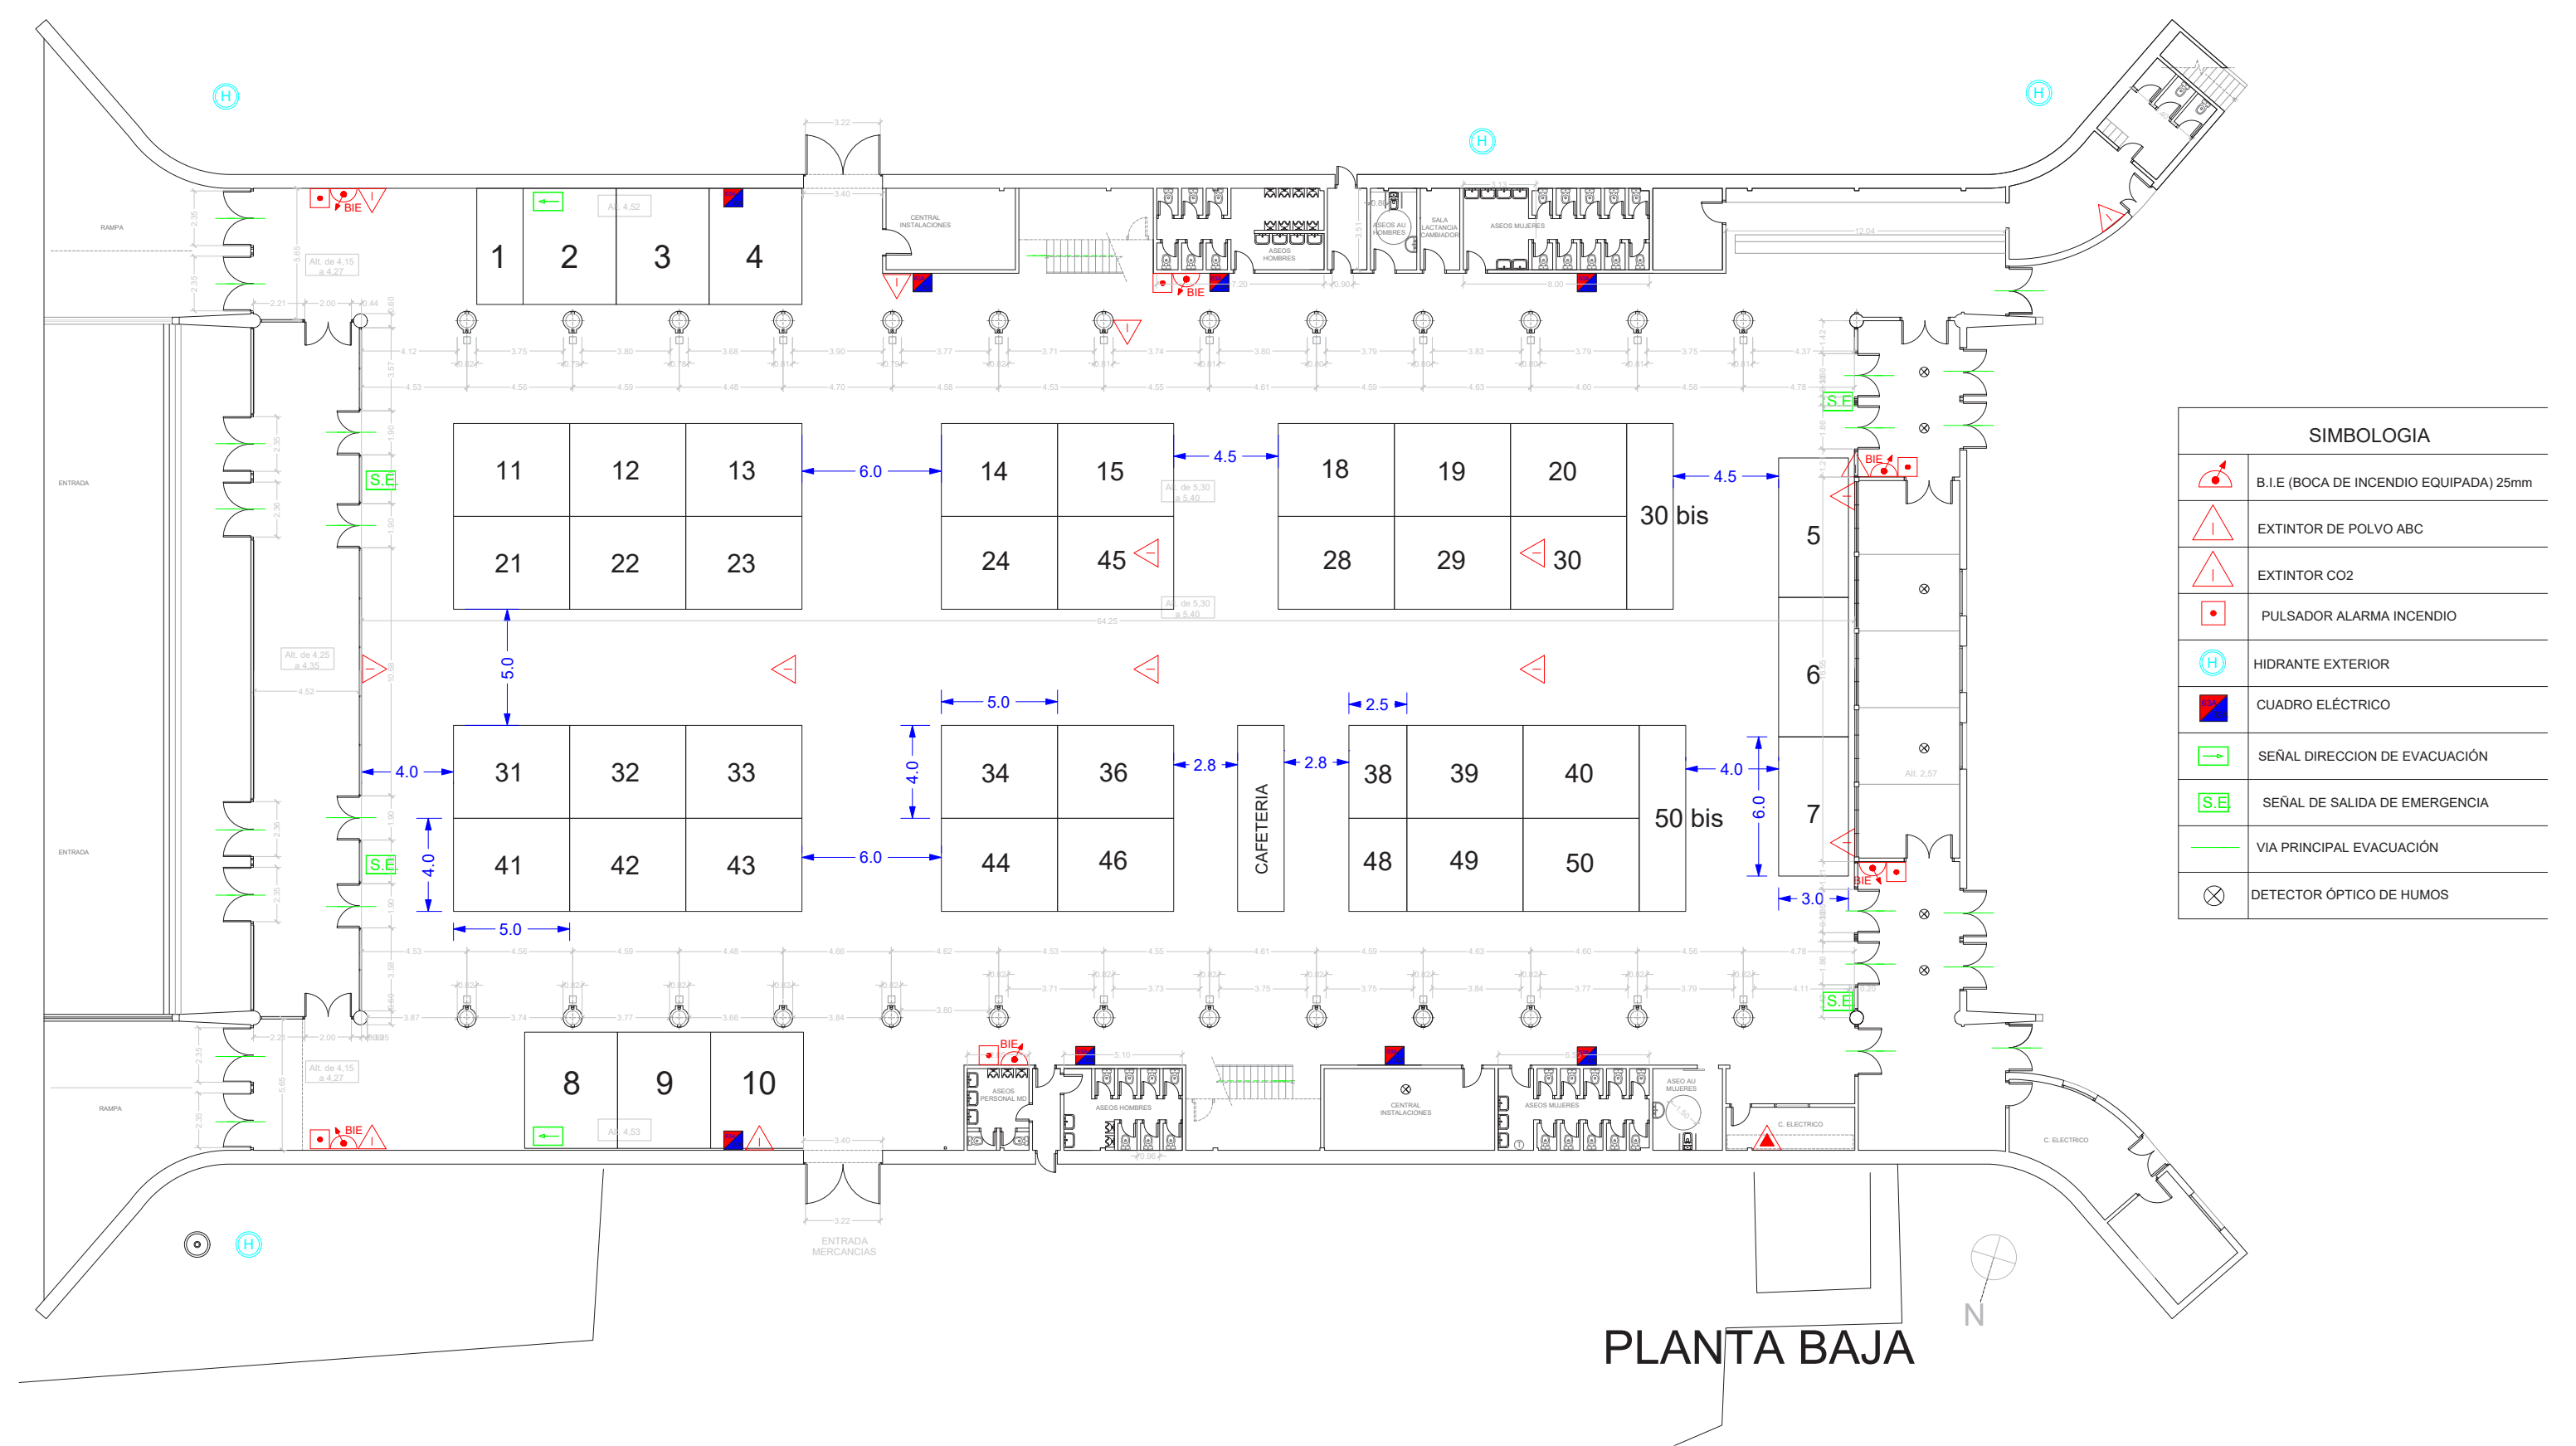

53 DESEMBALAJE MADRID

11-12
DE JUNIO

RECINTO CASA DE CAMPO
PABELLÓN CONVENCIONES

ORGANIZA: COLABORA:

LLOBREGAT
servis filials

todocoleccion

LISTADO DE EXPOSITORES:

1	EL RINCÓN DE MARIAJO	Bilbao
2	EL RASTRO DE ARÉVALO	Arévalo (Avila)
3	EL RASTRO DE ARÉVALO	Arévalo (Avila)
4	OÍ S ANTIQUES	Málaga
5	JEAN MARC TERRENQ	L'Isle en Dododn (Francia)
7	OBSOLETO	Alicante
8	LUIS CUBO	Manresa (Barcelona)
9A	LUIS CUBO	Manresa (Barcelona)
9B	Premium Watches BCN	Sant Cugat del Vallès (Barcelona)
10	ANTIGÜEDADES BUSTAMANTE	Alicante
11	PETRACOS	Castell de Castells
13	SANDRA CRESPO	Portugal
14	¡EL RINCÓN DE MARIAJO	Bilbao
15	HOWARDS ANTIQUES	Sevilla
18	PABLO PATEMAN	Denia (Alicante)
20	XAVI RAMON	Castellón de la Plana
21	ANTIGÜEDADES J.CALDERAS	Valverde de Jucar (Cuenca)
23	ANTIGÜEDADES BOLLAIN	Derramador Requena (Valencia)
24	SABINE & MIGUEL	Llanes (Asturias)
28	ANTIGÜEDADES E P	Fuente el Saz del Jarama
29	ANTIGÜEDADES MODERNAS	Zaragoza
30	LA BROCANTE	Toulouse (Francia)
30 BIS	LA BROCANTE	Toulouse (Francia)
31	ALMONEDA VERONA	Alpedrete
33	CASA FEBRERO	Palencia
34	ANTIGÜEDADES	San Andrés de la Barca (Barcelona)
36	LA SAL DE LA TIERRA	ALCALÀ DE HENARES
38A	EL LEGADO	Madrid
39	LAKEONE	Madrid
41	IMPERIVM ANTIGÜEDADES	A Coruña
42	ANTIGÜEDADES SEFARAD SL	El Campello (Alicante)
43	LA BROCANTERIA DE CONART	Madrid
44	Pablocompraventa	A Coruña
45	ANTIGÜEDADES ZARRA	Estella
46	SEGUNDA OPORTUNIDAD	Ajalvir
48A	LA LUZ DEL NORTE	Madrid
50	GARYUS	Salamanca
50 BIS	LILAINES	Girona